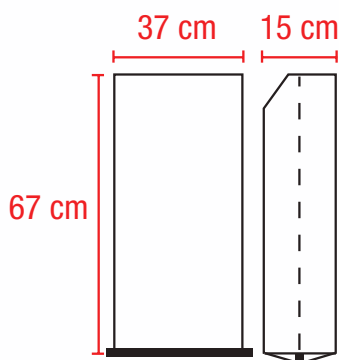

CARBÓN

10KG / FONDO COSIDO