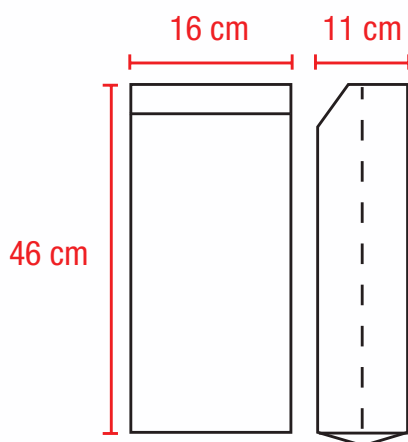

CARBÓN

2KG / FONDO AMERICANO

Medidas útiles aproximadas en cm.

Características Generales

PLIEGOS	uno
GRAMAJE PAPEL	110 gr/m²
CAPACIDAD	2 kg de carbón
IMPRESIÓN	hasta 4 colores
ADHESIVO	vegetal

▲ **Llama standar**