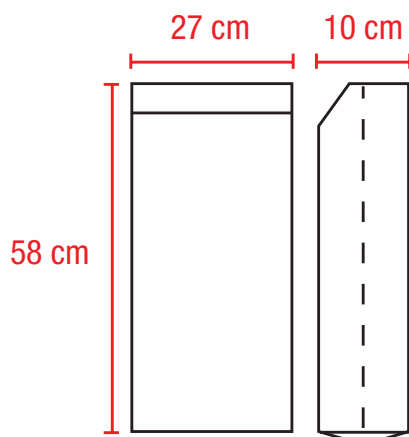

5KG / FONDO AMERICANO / CUADRADO

Medidas útiles aproximadas en cm.

Características Generales

PLIEGOS	uno
GRAMAJE PAPEL	125 gr/m²
CAPACIDAD	5 kg de carbón
IMPRESIÓN	hasta 4 colores
ADHESIVO	vegetal

▲ **Llama standar**

▲ **Grill Grill**