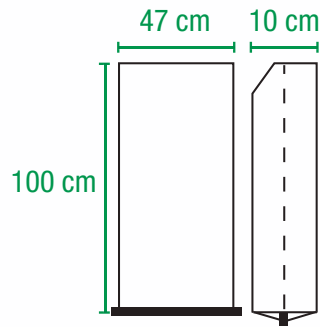

**Standar 20 kg
Algodón**