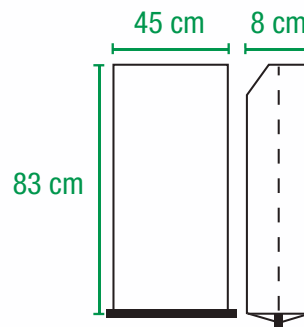

LECHE EN POLVO

FONDO COSIDO

- ▲ *Todas las medidas son aproximadas*
- ▲ *En caso de ser necesario pueden ser fabricadas con bolsas o láminas de polietileno en su interior*

Características Generales

PLIEGOS	hasta 4 (cuatro)
GRAMAJE PAPEL	80 gr/m ²
CAPACIDAD	25 kg de leche en polvo
IMPRESIÓN	hasta 4 colores
ADHESIVO	vinílico

SEMILLAS

FONDO COSIDO

**Standar 20 kg
Soro**

**Standar 20 kg
Algodón**

**Standar
Girasol o maíz**

**Standar 20 kg
Pop Corn**

- ▲ *Todas las medidas son aproximadas*
- ▲ *Papel gofrado que evita el deslizamiento*
- ▲ *En caso de ser necesario pueden ser fabricadas con bolsas o láminas de polietileno en su interior*

Características Generales

PLIEGOS	hasta 4 (cuatro)
GRAMAJE PAPEL	80 gr/m ²
CAPACIDAD	20/25/30 kg de semillas
IMPRESIÓN	hasta 4 colores
ADHESIVO	vinílico / vegetal

HARINA DE SANGRE / HEMOGLOBINA / PLASMA