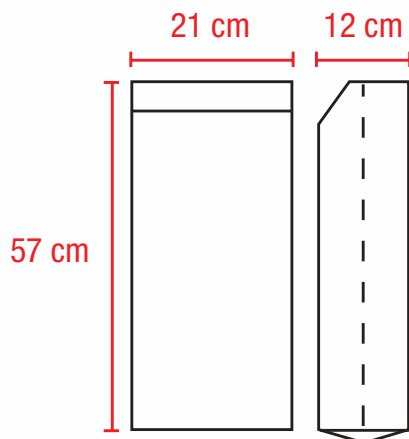

4KG / FONDO AMERICANO / CUADRADO

Medidas útiles aproximadas en cm.

Características Generales

PLIEGOS	uno
GRAMAJE PAPEL	125 gr/m²
CAPACIDAD	4 kg de carbón
IMPRESIÓN	hasta 4 colores
ADHESIVO	vegetal

▲ **Llama standar**

▲ **Grill Grill**