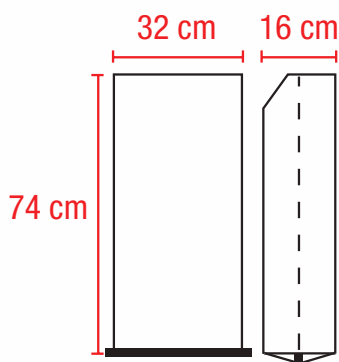

CARBÓN

10KG / FONDO COSIDO