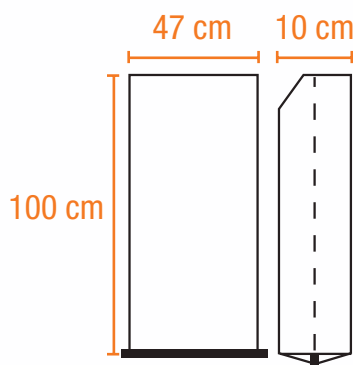

HARINA DE SANGRE / HEMOGLOBINA / PLASMA

FONDO COSIDO