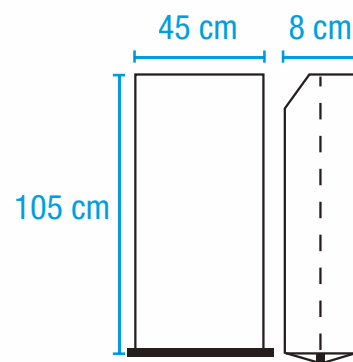

LECHE EN POLVO

FONDO COSIDO

- ▲ *Todas las medidas son aproximadas*
- ▲ *En caso de ser necesario pueden ser fabricadas con bolsas o láminas de polietileno en su interior*

Características Generales

PLIEGOS	hasta 4 (cuatro)
GRAMAJE PAPEL	80 gr/m ²
CAPACIDAD	25 kg de leche en polvo
IMPRESIÓN	hasta 4 colores
ADHESIVO	vinílico