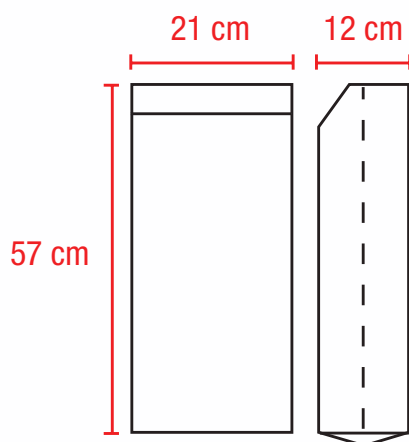

CARBÓN

4KG / FONDO AMERICANO / CUADRADO

Medidas útiles aproximadas en cm.

Características Generales

PLIEGOS	uno
GRAMAJE PAPEL	110 gr/m²
CAPACIDAD	4 kg de carbón
IMPRESIÓN	hasta 4 colores
ADHESIVO	vegetal

▲ **Llama standar**