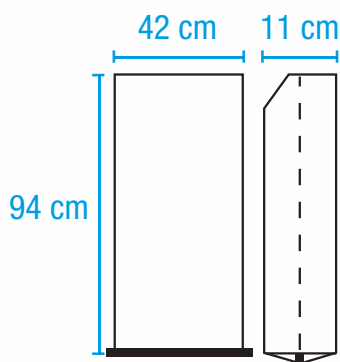

LECHE EN POLVO

FONDO COSIDO