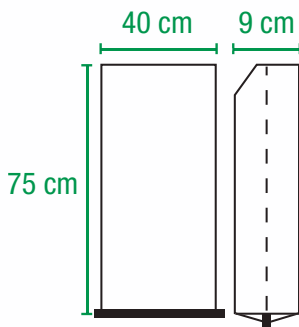

SEMILLAS

FONDO COSIDO

**Standar 20 kg
Soro**