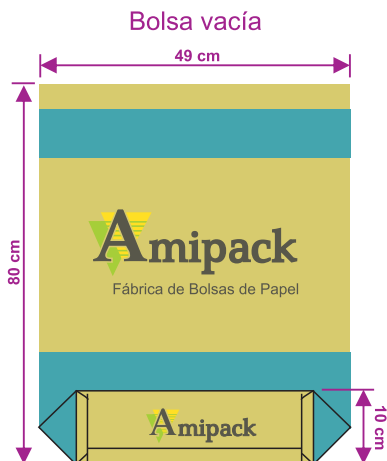

SUPERMERCADOS

Medidas aproximadas en cm.

CÓDIGO	GRAMAJE	CARA	CORTE	FUELLE	ALTO ÚTIL	VOL. (lts.)
S 01	80	24	50	13,5	39	12
S 02	115	30	50	18	34	18
S 03	80	26	50	11,5	40	11
S 04	80	21	50	13	39	10
S 05	115	21	50	13	39	10

FONDO PEGADO O HEXAGONAL

- ▲ Todas las medidas son aproximadas
- ▲ En caso de ser necesario pueden ser fabricadas con bolsas o láminas de polietileno en su interior
- ▲ Poseen fondo pegado hexagonal, que puede ser reforzado con una hoja adicional