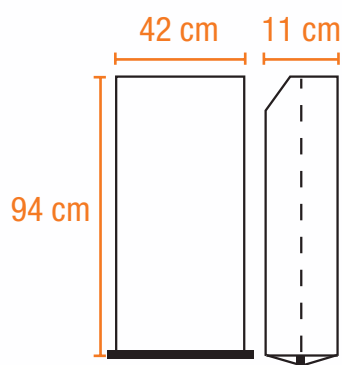

HARINA DE SANGRE / HEMOGLOBINA / PLASMA

FONDO COSIDO