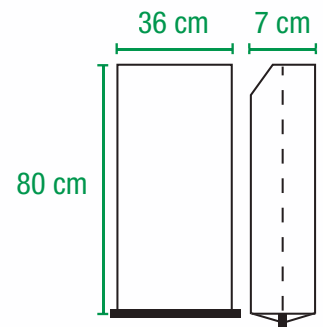

SEMILLAS

FONDO COSIDO

**Standar 20 kg
Soro**

**Standar 20 kg
Algodón**

**Standar
Girasol o maíz**

**Standar 20 kg
Pop Corn**

- ▲ *Todas las medidas son aproximadas*
- ▲ *Papel gofrado que evita el deslizamiento*
- ▲ *En caso de ser necesario pueden ser fabricadas con bolsas o láminas de polietileno en su interior*