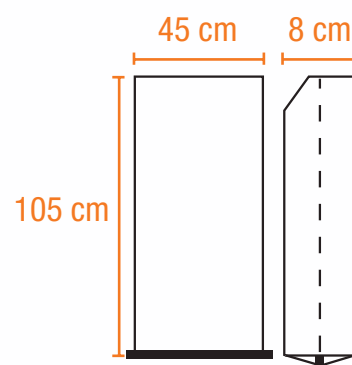

HARINA DE SANGRE / HEMOGLOBINA / PLASMA

FONDO COSIDO