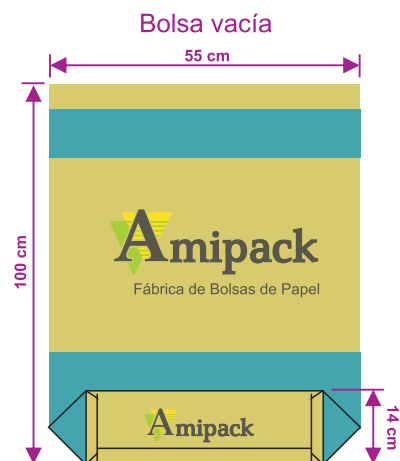

SUPERMERCADOS

Medidas aproximadas en cm.

CÓDIGO	GRAMAJE	CARA	CORTE	FUELLE	ALTO ÚTIL	VOL. (lts.)
S 01	80	24	50	13,5	39	12
S 02	115	30	50	18	34	18
S 03	80	26	50	11,5	40	11
S 04	80	21	50	13	39	10
S 05	115	21	50	13	39	10

FONDO PEGADO O HEXAGONAL

- ▲ Todas las medidas son aproximadas
- ▲ En caso de ser necesario pueden ser fabricadas con bolsas o láminas de polietileno en su interior
- ▲ Poseen fondo pegado hexagonal, que puede ser reforzado con una hoja adicional