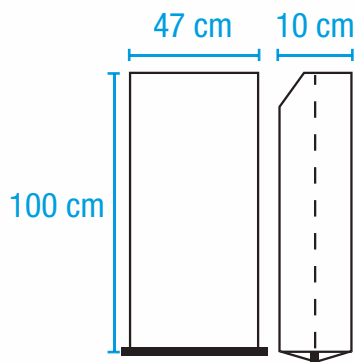

LECHE EN POLVO

FONDO COSIDO

- ▲ *Todas las medidas son aproximadas*
- ▲ *En caso de ser necesario pueden ser fabricadas con bolsas o láminas de polietileno en su interior*

Características Generales

PLIEGOS	hasta 4 (cuatro)
GRAMAJE PAPEL	80 gr/m ²
CAPACIDAD	25 kg de leche en polvo
IMPRESIÓN	hasta 4 colores
ADHESIVO	vinílico