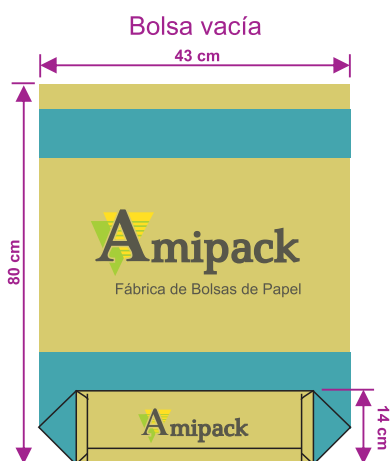

SUPERMERCADOS

Medidas aproximadas en cm.

CÓDIGO	GRAMAJE	CARA	CORTE	FUELLE	ALTO ÚTIL	VOL. (lts.)
S 01	80	24	50	13,5	39	12
S 02	115	30	50	18	34	18
S 03	80	26	50	11,5	40	11
S 04	80	21	50	13	39	10
S 05	115	21	50	13	39	10

FONDO PEGADO O HEXAGONAL

- ▲ Todas las medidas son aproximadas
- ▲ En caso de ser necesario pueden ser fabricadas con bolsas o láminas de polietileno en su interior
- ▲ Poseen fondo pegado hexagonal, que puede ser reforzado con una hoja adicional