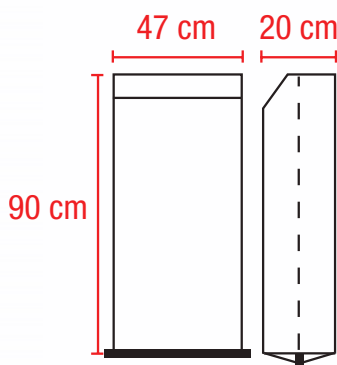

▲ **Llama standar**

▲ **Grill Grill**

CARBÓN

10KG / FONDO COSIDO

Medidas útiles aproximadas en cm.

Características Generales

PLIEGOS	tres
GRAMAJE PAPEL	80 gr/m ²
FORMATO DE PAPEL	100 cm
CAPACIDAD	10 kg de carbón
IMPRESIÓN	hasta 4 colores
ADHESIVO	vegetal

▲ **Llama standar**

18KG BOLSÓN / FONDO COSIDO

Medidas útiles aproximadas en cm.

Características Generales

PLIEGOS	tres
GRAMAJE PAPEL	80 gr/m ²
FORMATO DE PAPEL	100 cm
CAPACIDAD	18 kg de carbón
IMPRESIÓN	hasta 4 colores
ADHESIVO	vegetal