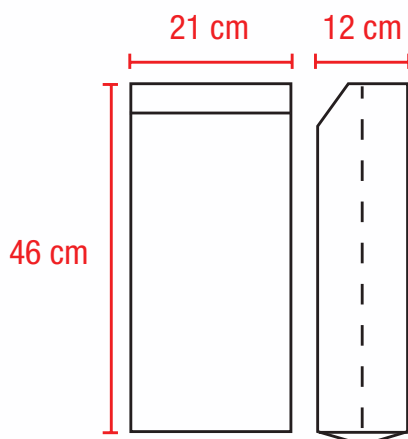

3KG / FONDO AMERICANO / CUADRADO

Medidas útiles aproximadas en cm.

Características Generales

PLIEGOS	uno
GRAMAJE PAPEL	110 gr/m²
CAPACIDAD	3 kg de carbón
IMPRESIÓN	hasta 4 colores
ADHESIVO	vegetal