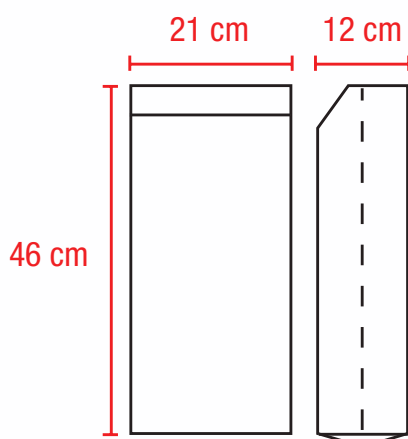

3KG / FONDO AMERICANO / CUADRADO

Medidas útiles aproximadas en cm.

Características Generales

PLIEGOS	uno
GRAMAJE PAPEL	110 gr/m ²
CAPACIDAD	3 kg de carbón
IMPRESIÓN	hasta 4 colores
ADHESIVO	vegetal

3KG / FONDO AMERICANO / CUADRADO